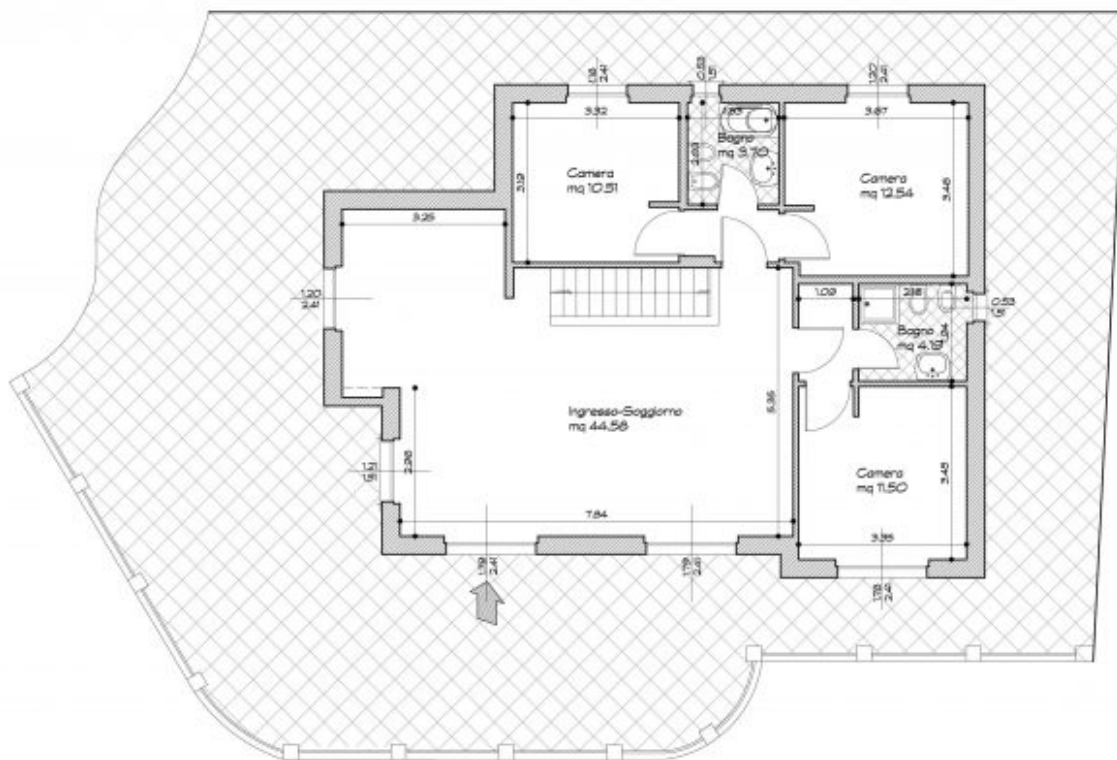

### **Descrizione**

Splendida Villa Ligure nella prima collina del Ponente Alassino, di 233 ma ca. con magnifica vista del golfo di Alassio e dell'Isola Gallinara, con ampi terrazzi e box. Dislocata su due livelli e contornata da ampio terrazzo che la circonda. PIANO SEMINTERRATO: Ampio soggiorno con camera matrimoniale e bagno; e locale tecnico/lavanderia. Scala interna che unisce con il piano Terra. PIANO TERRA: Ingresso; soggiorno triplo; 3 Camere e 2 Bagni; ampio terrazzo che la circonda su tutti i lati. Box e possibilità posto auto scoperto.

**Metratura** 233

**Locali** 5

**Numero Bagni** 3

**Numero Camere** 4

**Classe Energetica** B

**Planimetria**

PIANTA PIANO TERRENO