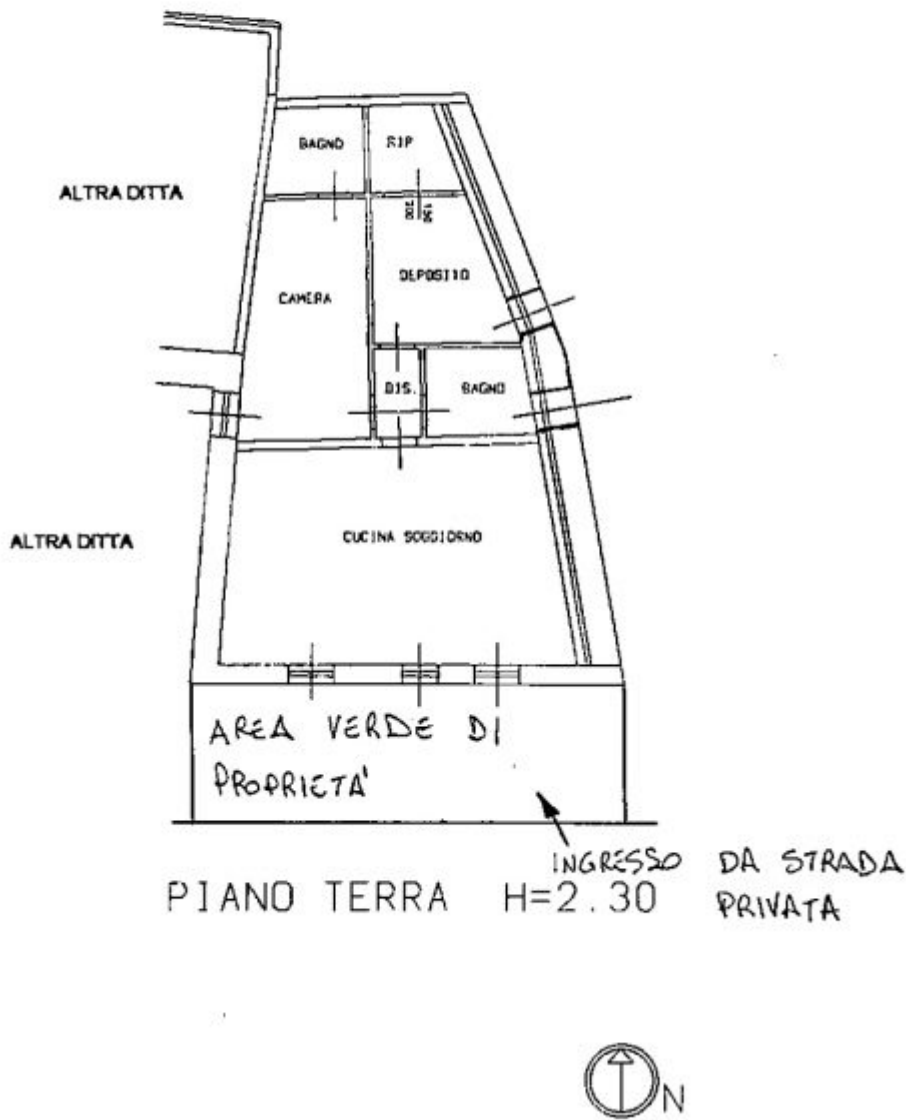

La Salle, a 5 km. nel borgo di Morge (1.600 di altitudine), appartamento in caratteristica costruzione valdostana in pietra e legno, completamente ristrutturata e con incantevole vista sul Monte Bianco, Grivola e sulla Valle sottostante. L'immobile gode di una posizione soleggiata, è sito al piano terra, ha un ingresso indipendente dal giardino ed è così composto: ampio soggiorno con camino, a vista ampia cucina con angolo pranzo, entrambi affacciati sul giardino. Zona notte composta da due camere matrimoniali perfettamente arredate, cabina armadio e due bagni. Ripostiglio esterno e box.

Indirizzo Frazione Morge

Locali 3

Metraglia 75

Planimetria

Morge (frazione di La Salle)

appartamento 75 mq ca.

Prezzo 230000

Tipologia appartamento

Zona La Salle