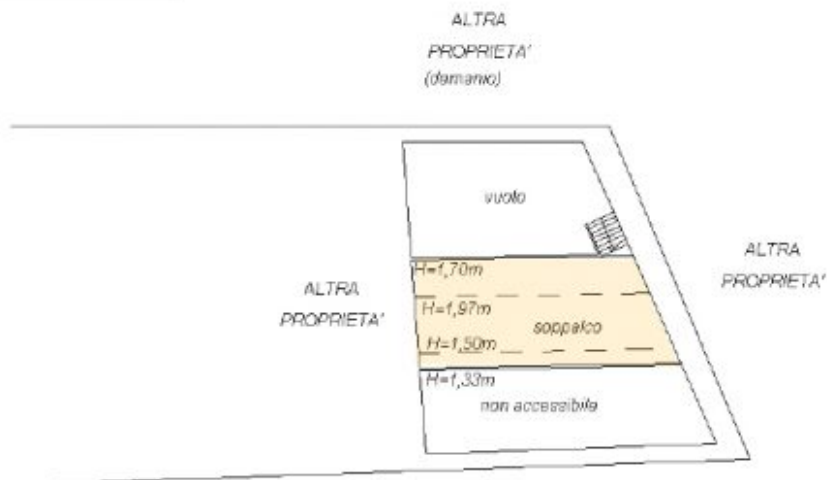

PIED DANS L'EAU NEL TIGULLIO

Numero Bagni 1

Numero Camere 2

Città San Michele di Pagana

Classe Energetica G

Codice di Riferimento 28

Contratto vendita

Descrizione

Il borgo è tipicamente ligure, con case variopinte affacciate sulla spiaggia dei pescatori. In una di queste case, si trova l'appartamento in vendita all'ultimo piano. Mq. 69, composti da: ingresso, soggiorno doppio, cucina abitabile, ampia camera matrimoniale e ampio bagno finestrato; dal soggiorno si accede al soppalco dove c'è una grande seconda camera matrimoniale in quota.

Indirizzo San Michele di Pagana

Locali 2

Metratura 69

Planimetria

PIANO SECONDO

PIANO SOPPALCO

Tipologia appartamento
Zona Rapallo